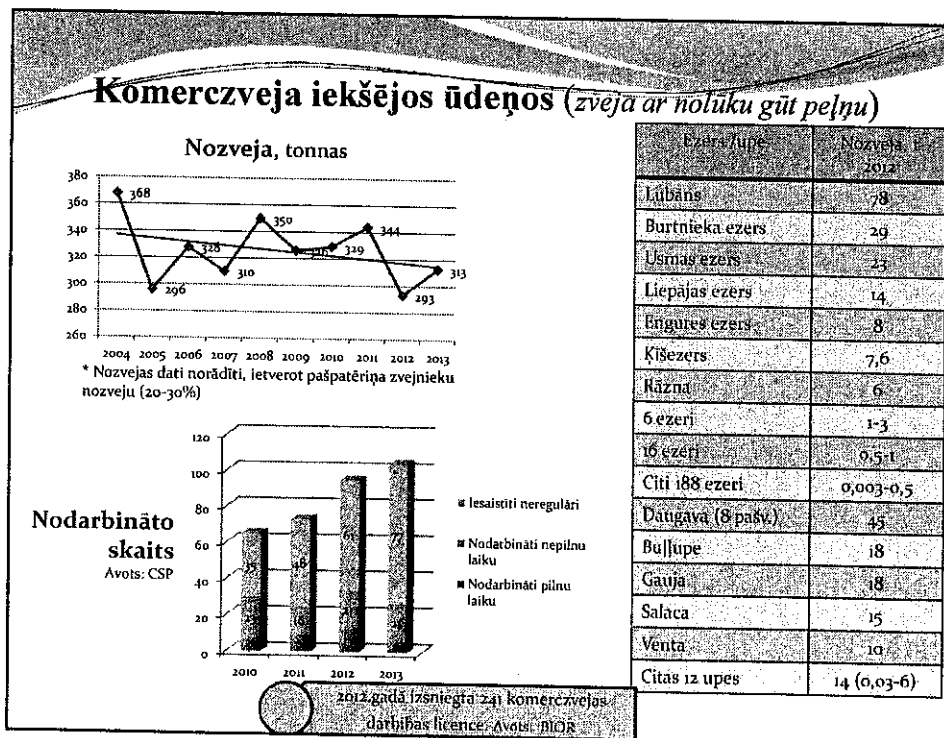

## Par priekšlikumu iekļaut EJZF pasākumu „Zveja iekšējos ūdeņos” ZRP 2014.-2020.

Zemkopības ministrija  
11.09.2014.

1