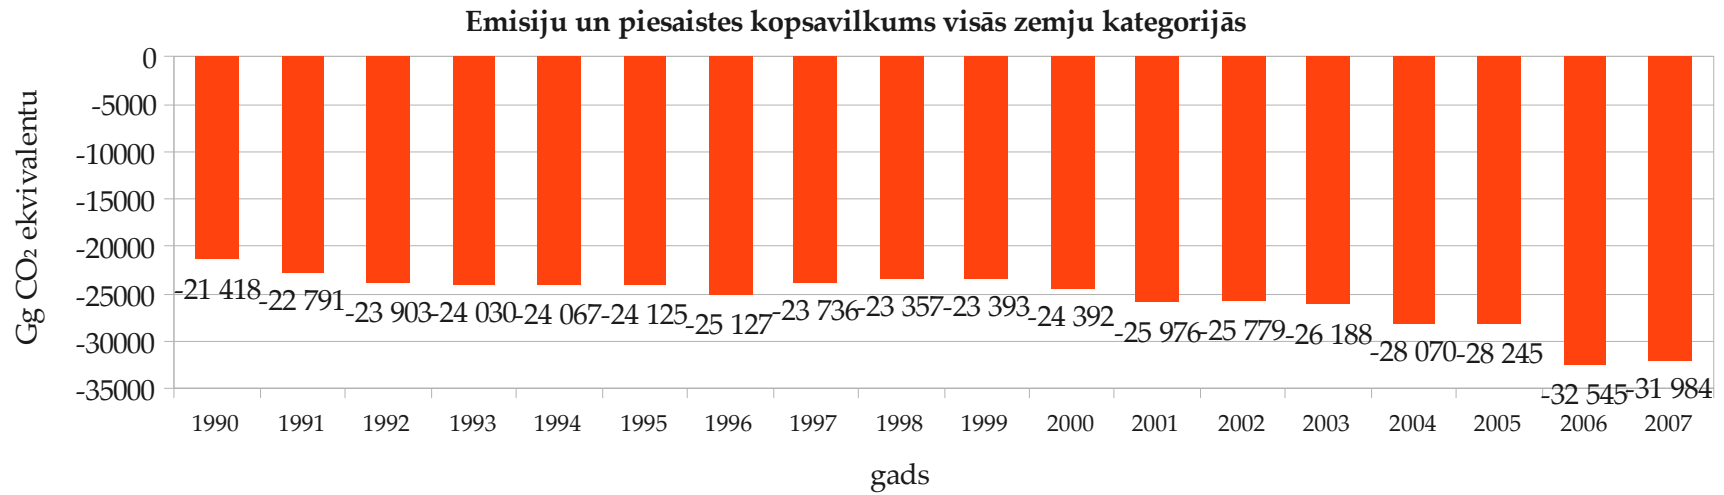

CO₂ EMISIJU UN PIESAISTES STATISTIKA

Gandrīz visa CO₂ piesaiste Latvijā saistīta ar meža zemēm