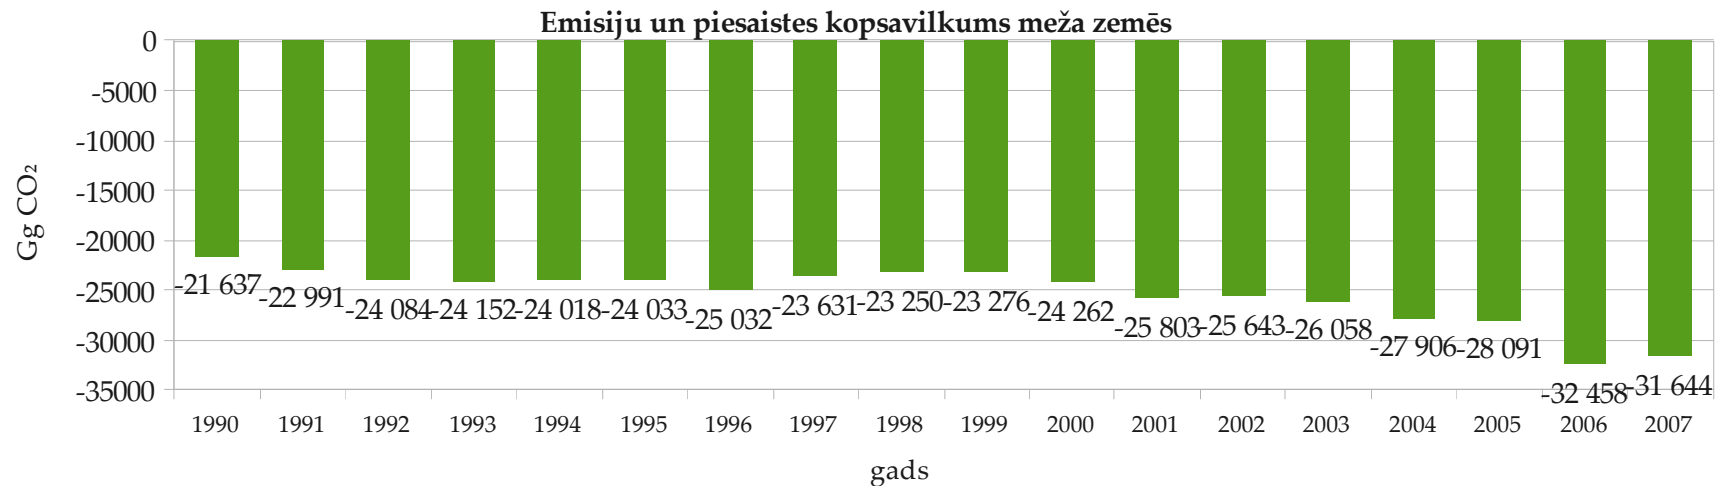

CO₂ EMISIJU UN PIESAISTES STATISTIKA

Gandrīz visa CO₂ piesaiste Latvijā saistīta ar meža zemēm