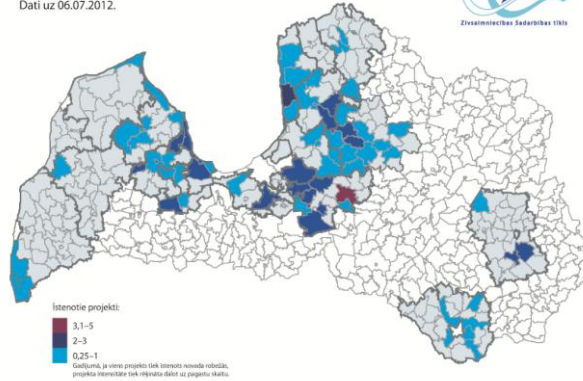

SIA "Latvijas Lauku konsultāciju un izglītības centrs"

Aktivitātes EZF 4. prioritātes Istenošanas analizē, veicināšanā

Zivsaimniecības Sadarbības tīkls

- Veicināta komunikācija par EZF 4. prioritātes apguvi;
- Informēta sabiedrība par izsludinātajiem projektu konkursiem;
- Izstrādāta LEADER projektu pārklājuma karte (attēlā);
- Karte tiks aktualizēta.

EZF 4. prioritātes ietvaros īstenoto projektu intensitāte

Dati uz 06.07.2012.

PROJEKTU LĪDZFINANŠE
EIROPAS SAVIENĪBĀ

SIA "Latvijas Lauku konsultāciju un izglītības centrs"

Zivsaimniecības Sadarbības tīkls

Zivsaimniecības sadarbības tīkla pasākumi 2013. gadā

- Piekrastes teritoriju ekonomiskās aktivitātes veicināšanas programma
- Demonstrējums piekrastes zvejniecībā
- Atbalsts jauniešiem zvejniecības tradīciju apguves un uzņēmējdarbības veicināšanai
- Informatīvu un izglītojošu semināru organizēšana
- Mācību un pieredzes apmaiņas braucieni uz Eiropas valstīm
- [Zvejniecības popularizēšana skolās](#)
- Ziņu lapa "Zivju Lapa"
- Zivsaimniecības konference
- [Zivsaimniecības gadagrāmata 2013](#)

PROJEKTU LĪDZFINANŠE
EIROPAS SAVIENĪBĀ