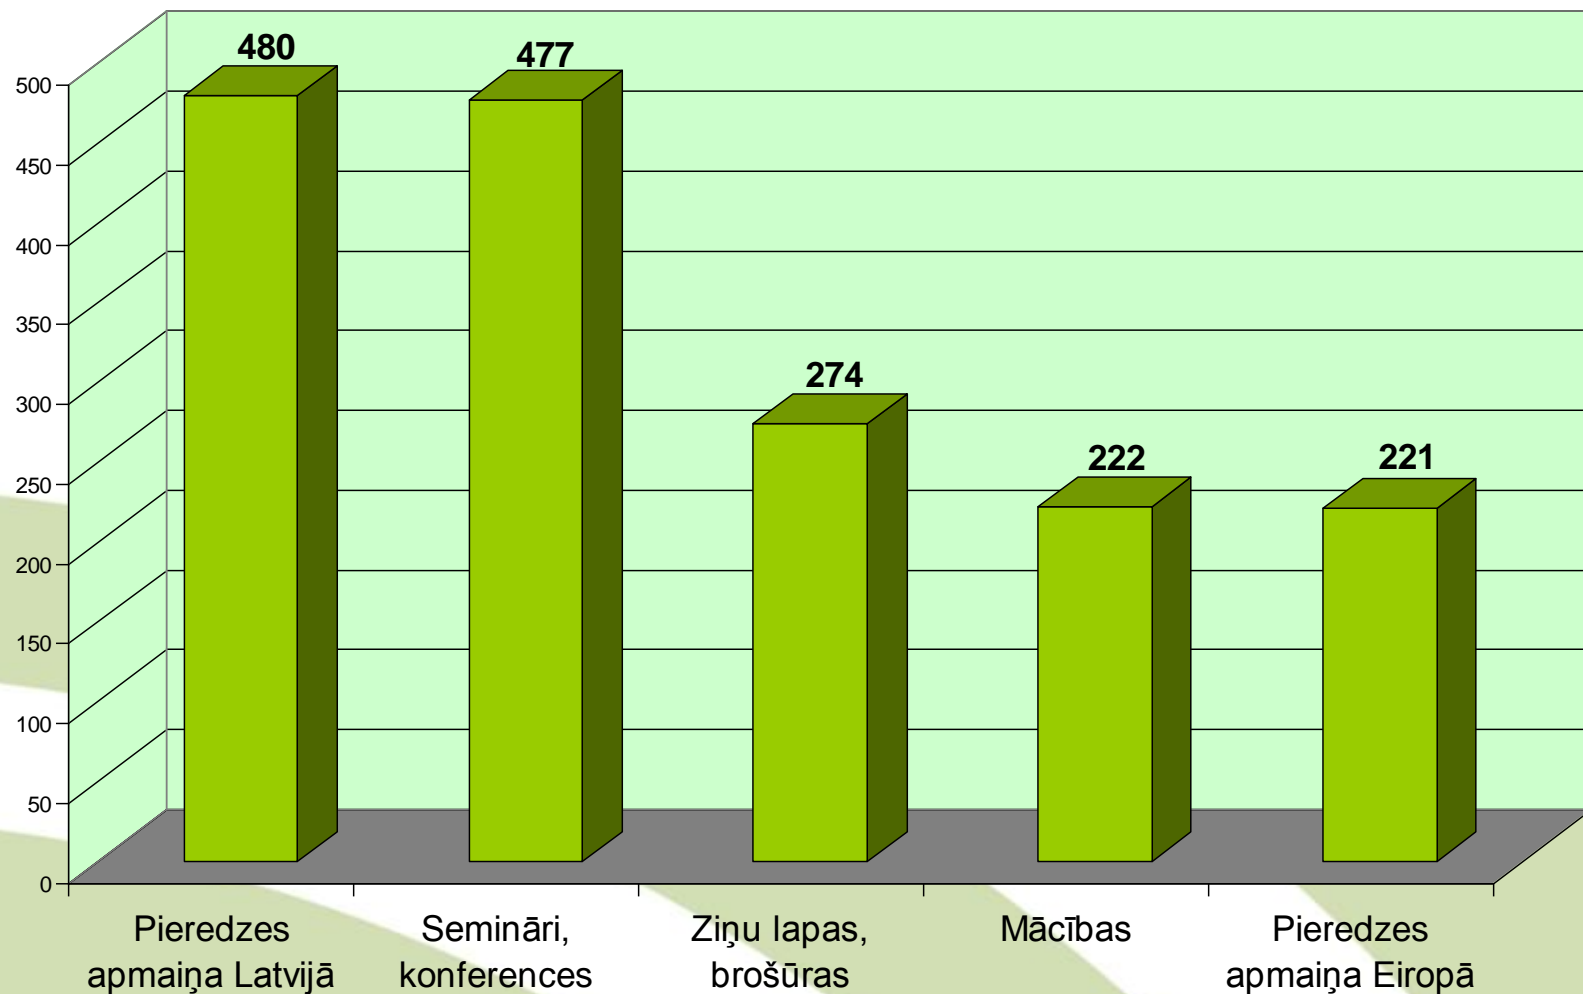

SIA "Latvijas Lauku konsultāciju un izglītības centrs"

Priekšlikumu apkopojums pa pasākumiem