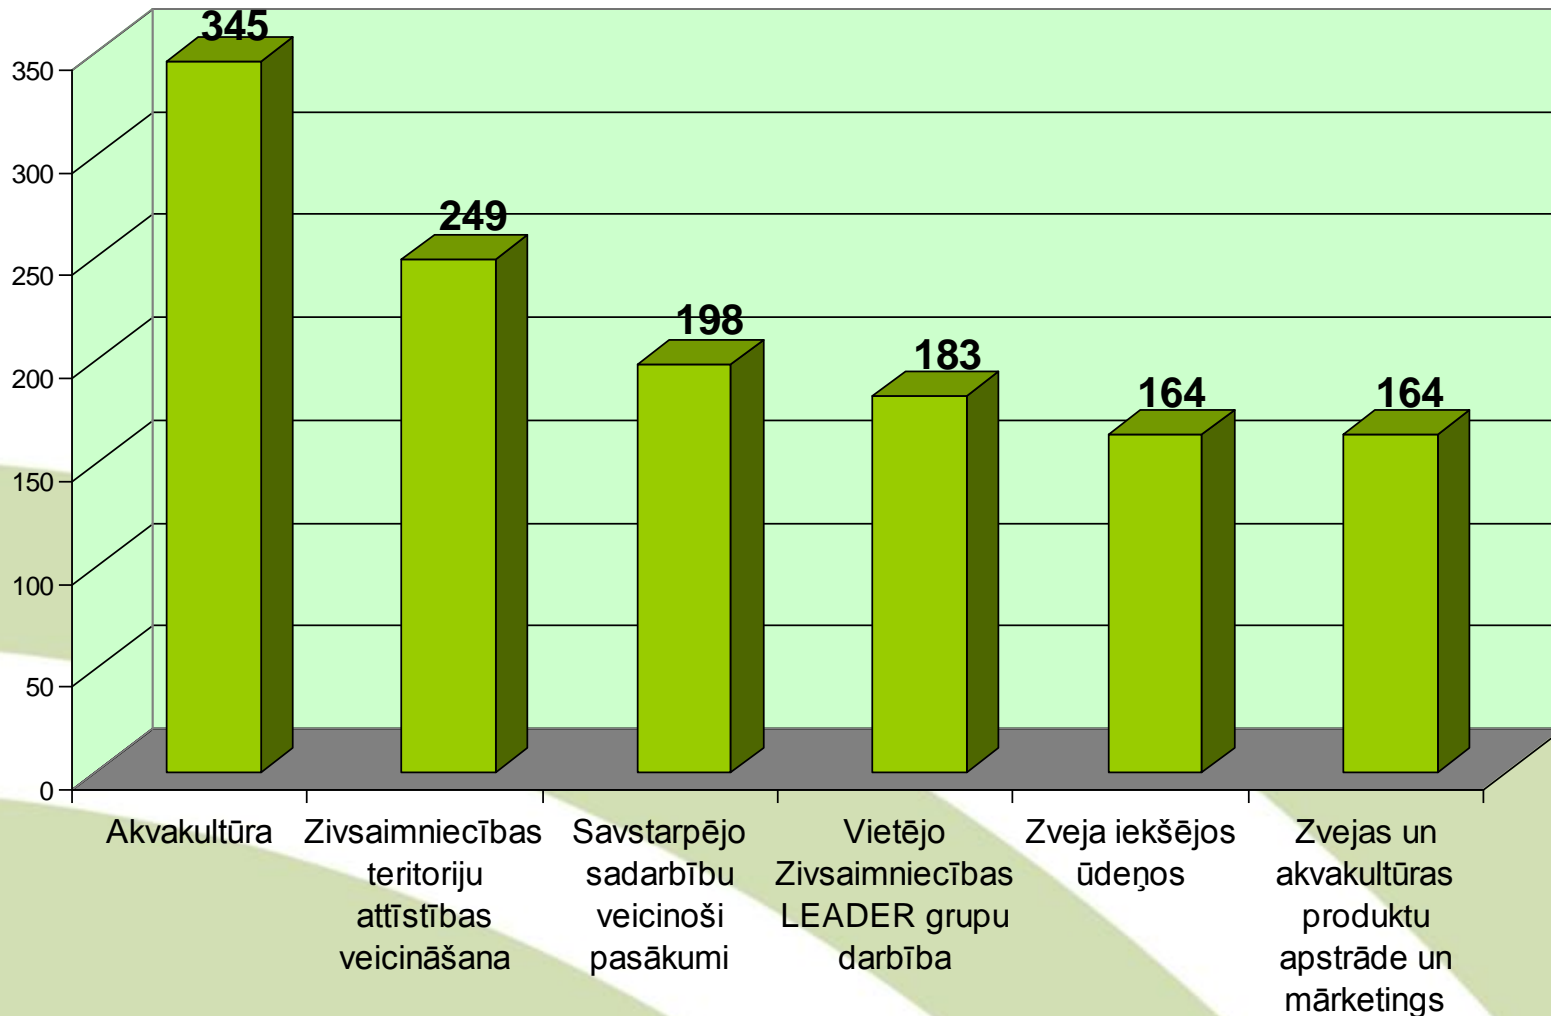

SIA "Latvijas Lauku konsultāciju un izglītības centrs"

Priekšlikumu apkopojums pa nozarēm/ jomām